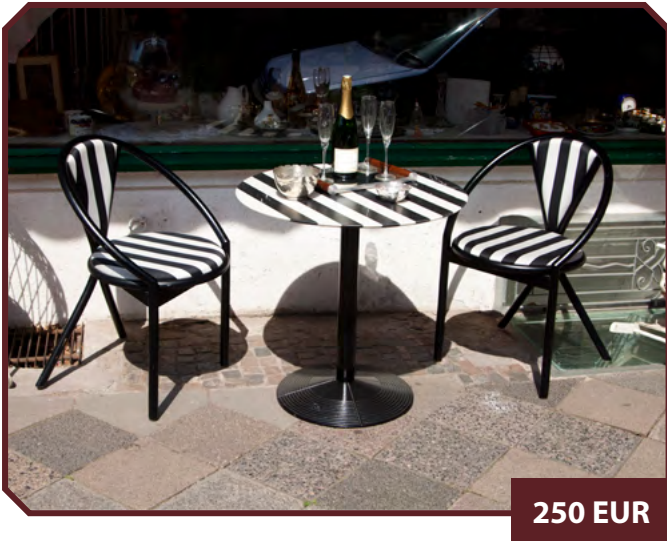

# Aktuelle Angebote

**Schwarz-weißer Marmortisch mit 2 Stühlen**  
außergewöhnliche Designermöbel  
Ensemble

250 EUR

**Rosenthal Kaffeeservice**  
10 Gedecke, schwarz/weiß

50 EUR

**Englischer Tea-Table**  
ca 1900, Mahagoni, leicht oval  
113 cm x 98 cm, Höhe 76 cm, sehr guter Zustand