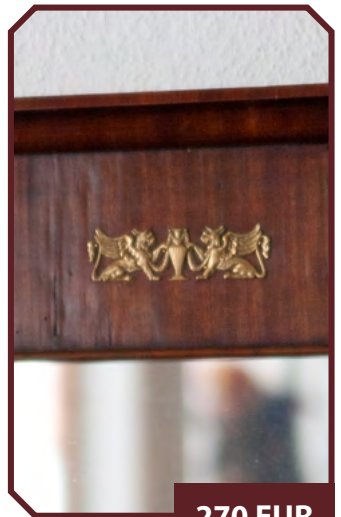

# Aktuelle Angebote

**Schwarz-weißer Marmortisch mit 2 Stühlen**  
außergewöhnliche Designermöbel  
Ensemble

250 EUR

**Rosenthal Kaffeeservice**  
10 Gedecke, schwarz/weiß

50 EUR

**Englischer Tea-Table**  
ca 1900, Mahagoni, leicht oval  
113 cm x 98 cm, Höhe 76 cm, sehr guter Zustand

420 EUR

**Spiegel - Biedermeier**  
ca 1820, Nussbaum furniert, Messingapplikation geflügelte  
Löwen, 51 cm x 72 cm. Restauriert und ergänzt.

270 EUR